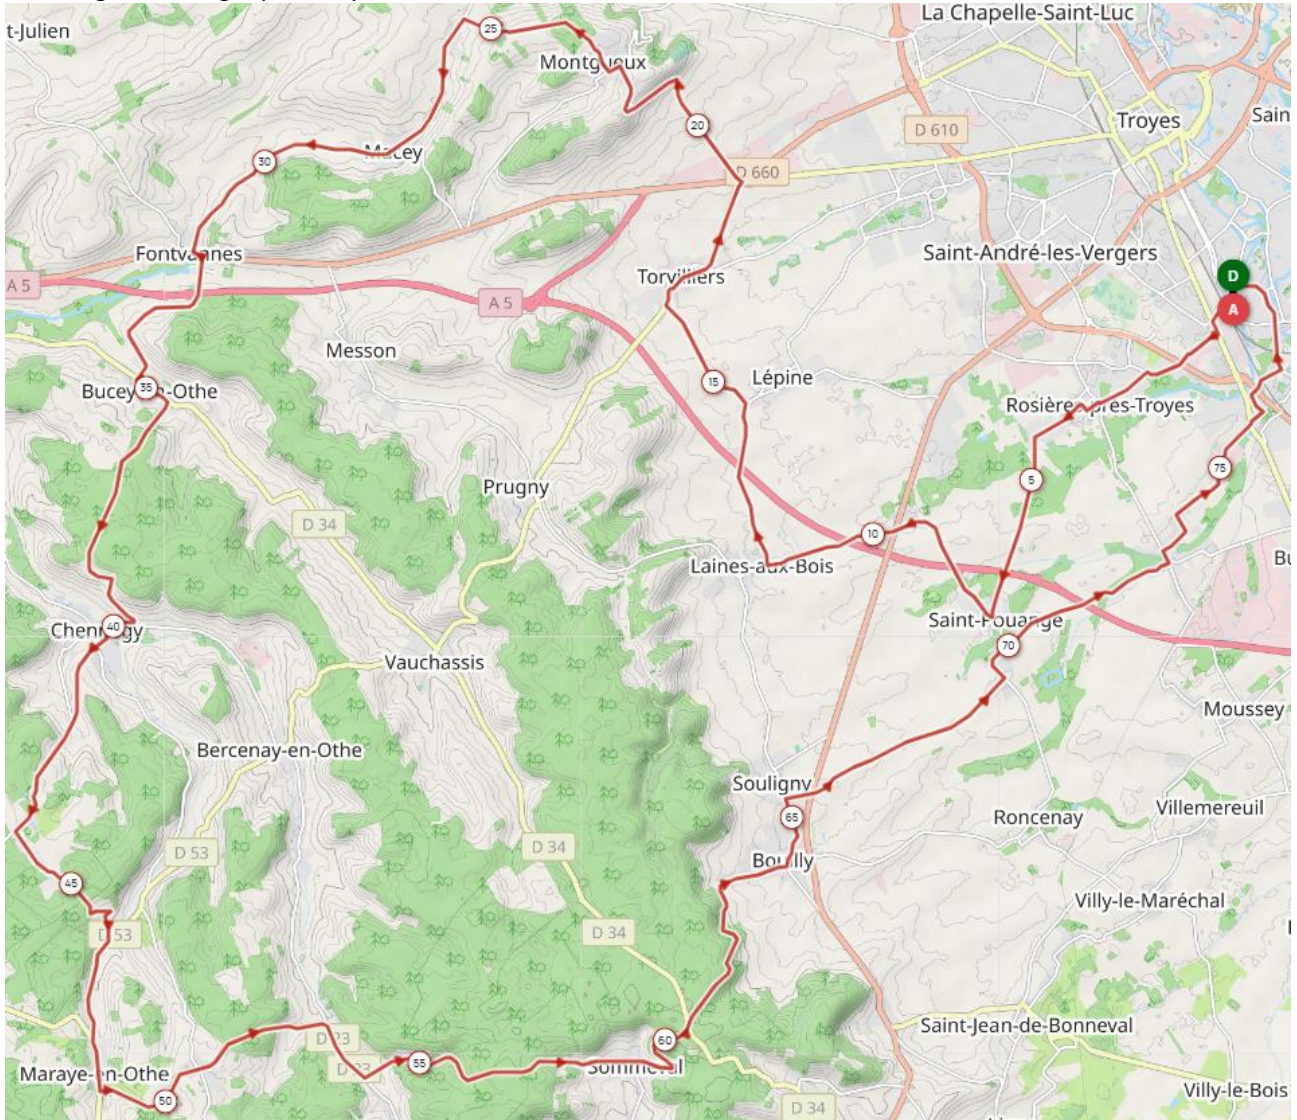

**PM 38 – 79 km – Dénivelé + 855 m**

Saint-Julien-les-Villas, Rosières-près-Troyes, Saint-Pouange, Laine-aux-Bois, Torvilliers, Montgueux, Mesnil-Vallon, Macey, Fontvannes, Bucey-en-Othe, Chenegy, Le Valdreux, Maraye-en-Othe, Les Boulins, La Perrière, Sommeval, Bouilly, Souigny, Saint-Pouange, Saint-Léger-près-Troyes, Bréviandes, Saint-Julien-les-Villas

<https://www.openrunner.com/route-details/13020413>