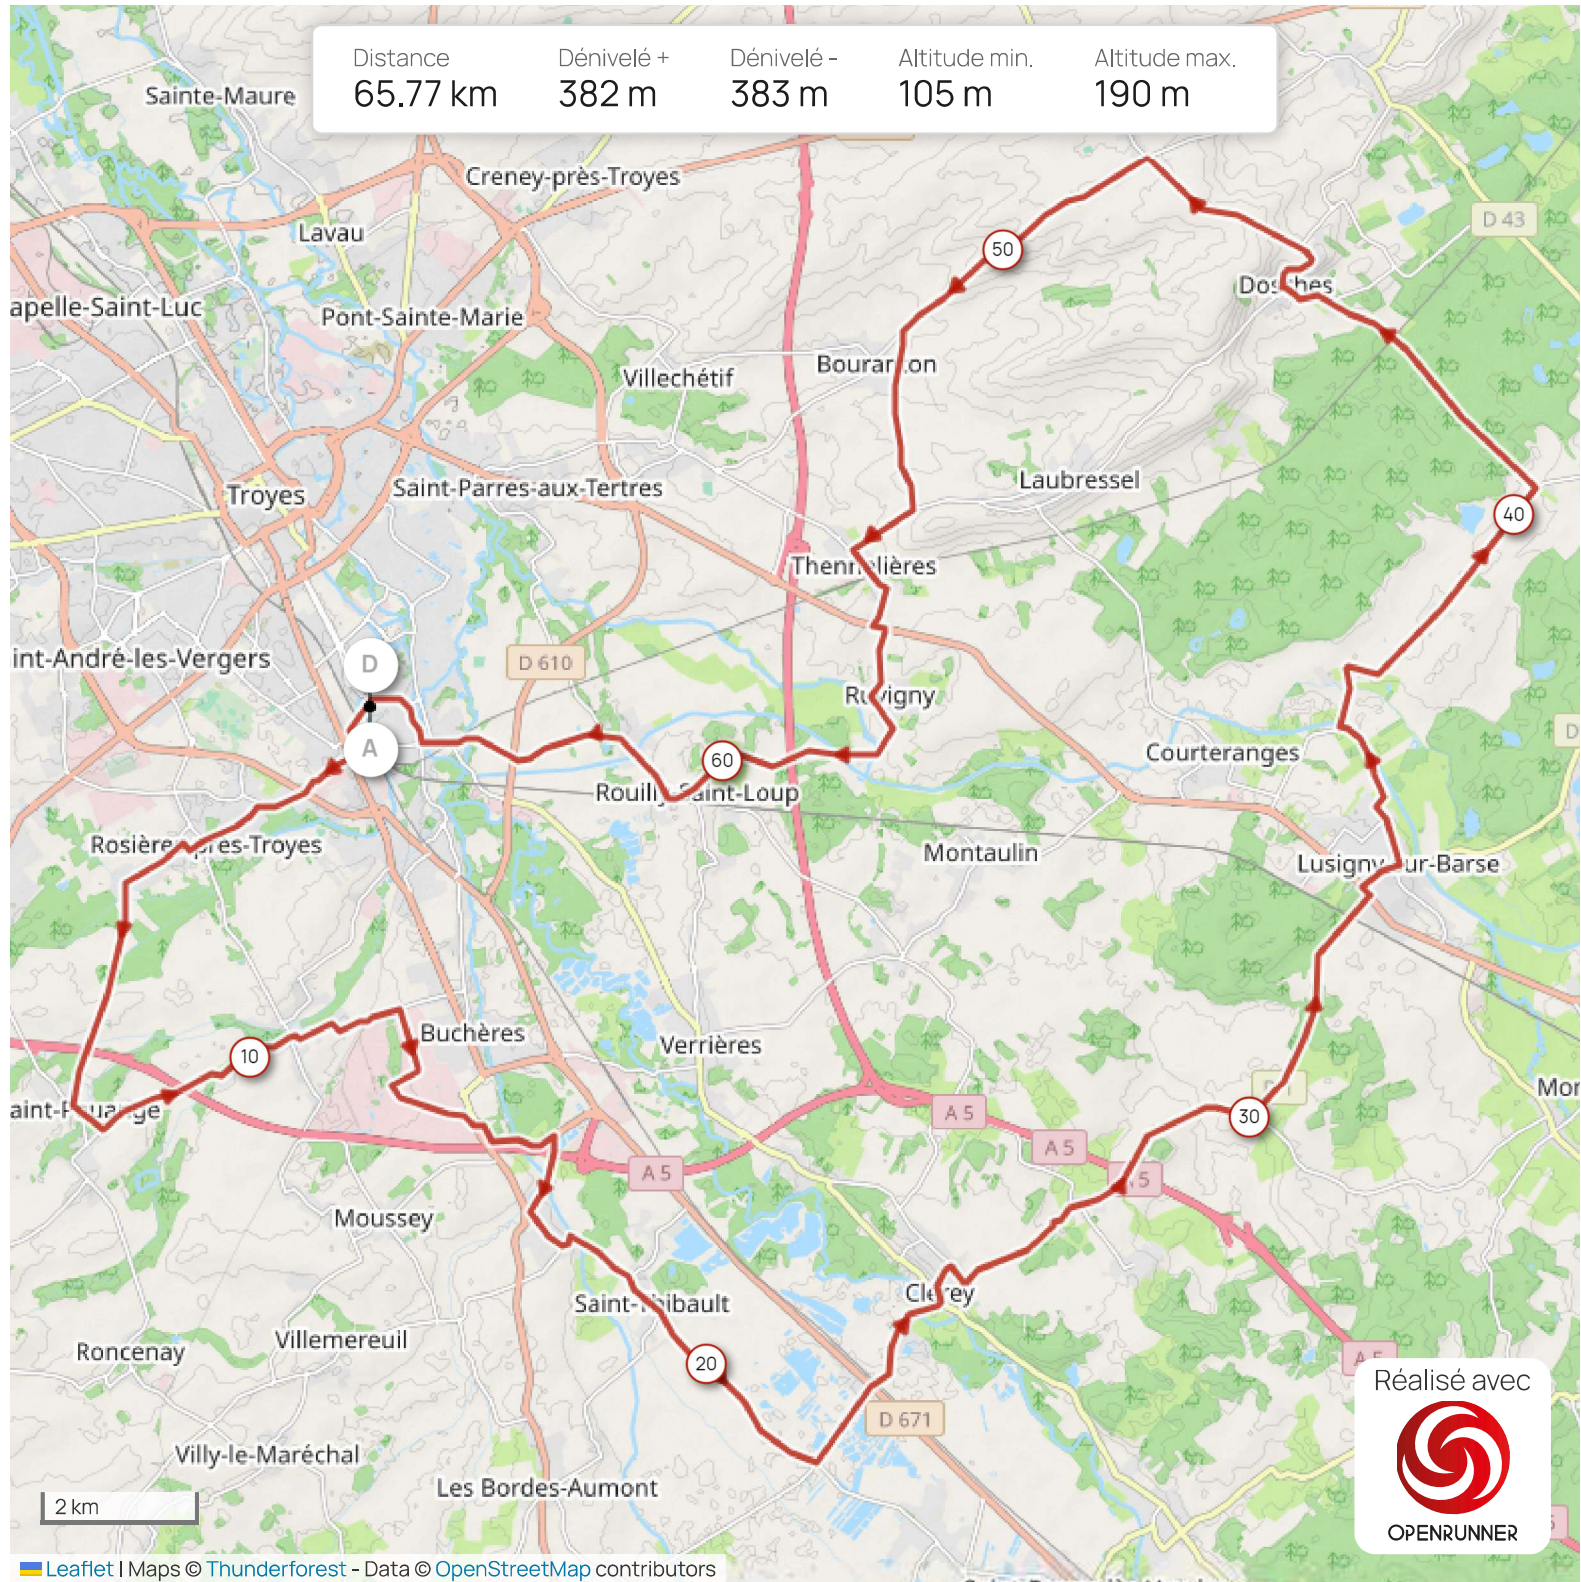

Distance	Dénivelé +	Dénivelé -	Altitude min.	Altitude max.
65.77 km	382 m	383 m	105 m	190 m

Leaflet | Maps © Thunderforest - Data © OpenStreetMap contributors