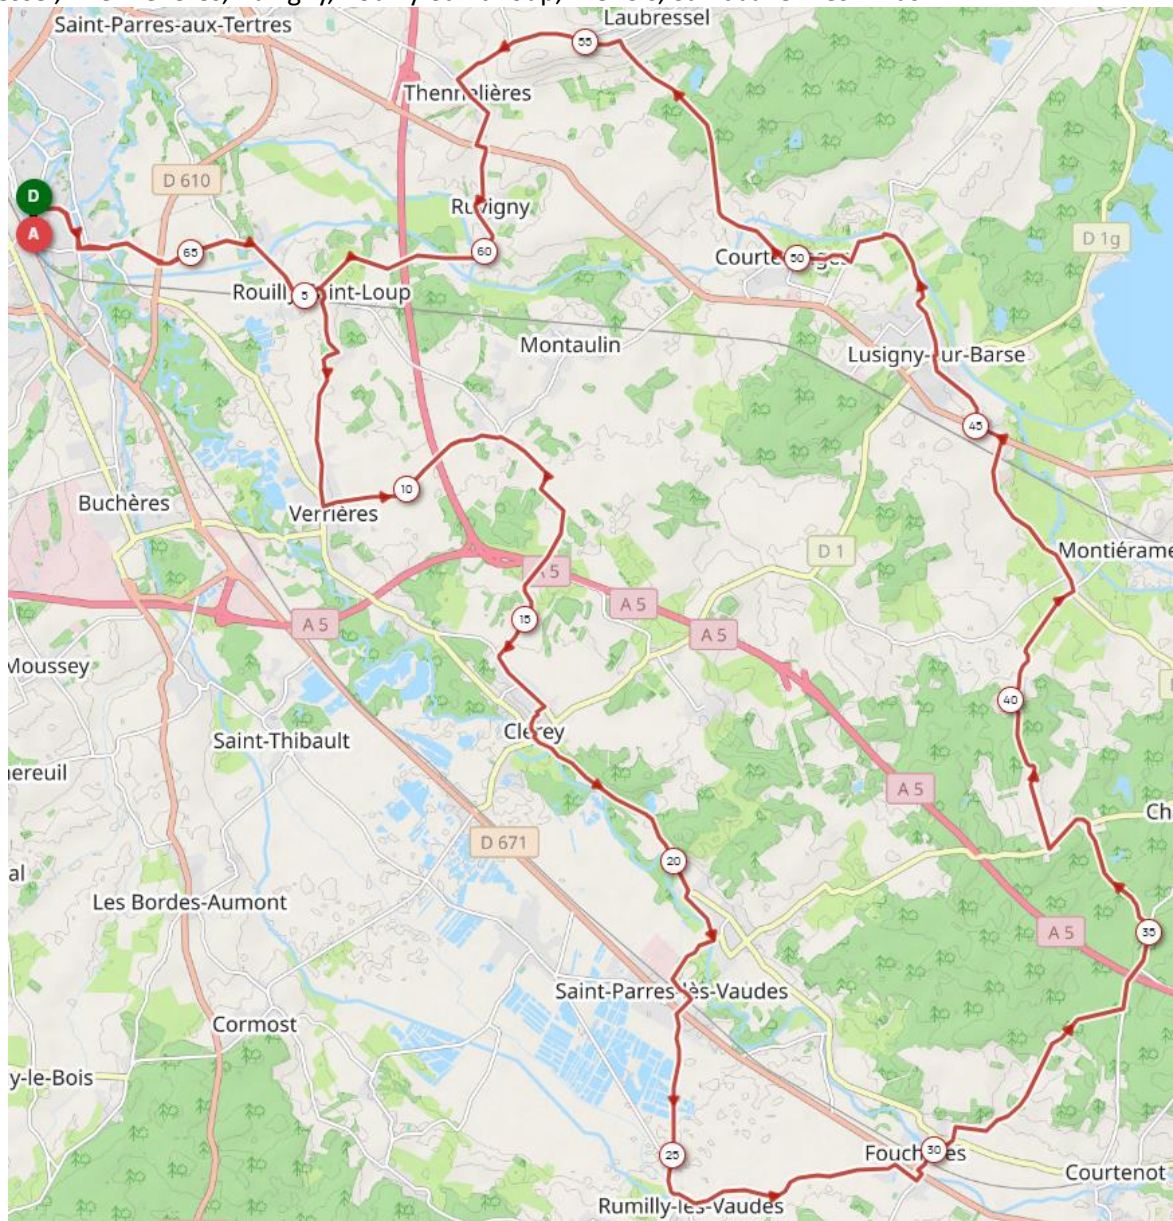

PM 25 – 68 km – Dénivelé + 307 m

Saint-Julien-les-Villas, Menois, Rouilly-Saint-Loup, Verrières, Daudes, Clérey, Villemoyenne, Saint-Parres-lès-Vaudes, Rumilly-lès-Vaudes, Fouchères, Les Bailly, Montreuil-sur-Barse, Lusigny-sur-Barse, Courteranges, Laubressel, Thennelières, Ruvigny, Rouilly-Saint-Loup, Menois, Saint-Julien-les-Villas.